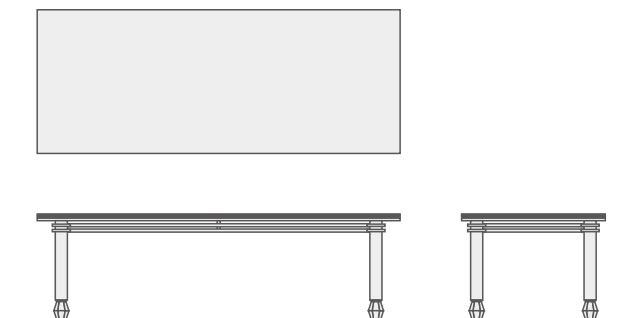

table RIPE

ライブ S=1/50

天板／脚：無垢材 貫：アイアン 鍍目仕上 仕上：ウレタン／オイル

W1600 D850 H700

W1800 D900 H700

W2100 D900 H700

W2400 D950 H700

AREA