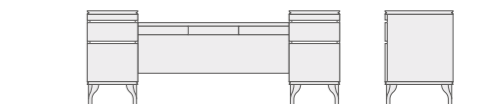

W1275 D600 H720
W1/P1 ¥175,000
W2/P2 ¥192,000

desk side board DAL
デスク サイドボード ダル

W425 D600 H720
W1/P1 ¥141,000
W2/P2 ¥155,000

desk wagon DAL
デスク ワゴン ダル

W425 D600 H598
W1/P1 ¥137,000
W2/P2 ¥150,000

desk open wagon DAL
デスク オープンワゴン ダル

W425 D600 H598
W1/P1 ¥82,000
W2/P2 ¥90,000

W1 [ホワイトアッシュ/オーク/ハードメープル] W2[ブラックウォールナット/ブラックチェリー]
P1 [ホワイトアッシュホワイト色/ホワイトアッシュグレイ色/ホワイトアッシュブラック色] P2 [ブラックウォールナットAREA色]

stately desk DAL ステートリー デスク ダル

W2050 D600 H800
W1/P1 ¥427,000
W2/P2 ¥470,000