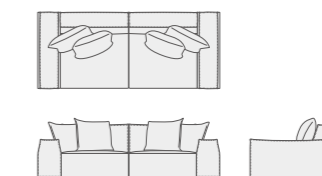

2800  
W2800 D1000 H780 SH400  
¥1,100,000 ~

2400  
W2400 D1000 H780 SH400  
¥1,040,000 ~

2100  
W2100 D1000 H780 SH400  
¥990,000 ~

Ottoman  
W1000 D1000 H400  
¥330,000 ~

## sofa SIN シン

□本体：革張り 背クッション：布カバーリング／革カバーリング 脚：木製黒塗装

世界に誇る日本のソファ工房で手作りされた逸品。随所に見られる手仕事の細やかさが美しい品格を醸し出す。Width2800 × Depth1000の堂々たる風貌は、まさに空間の主役となるにふさわしい。

#Designed by Go Noda