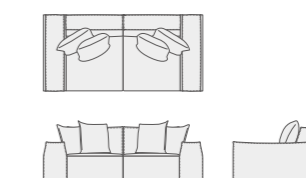

2800  
W2800 D1000 H780 SH400  
¥1,100,000 ~

2400  
W2400 D1000 H780 SH400  
¥1,040,000 ~

2100  
W2100 D1000 H780 SH400  
¥990,000 ~

Ottoman  
W1000 D1000 H400  
¥330,000 ~

## sofa SIN シン

□本体：革張り 背クッション：布カバーリング／革カバーリング 脚：木製黒塗装

世界に誇る日本のソファ工房で手作りされた逸品。随所に見られる手仕事の細やかさが美しい品格を醸し出す。Width2800 × Depth1000の堂々たる風貌は、まさに空間の主役となるにふさわしい。

#Designed by Go Noda