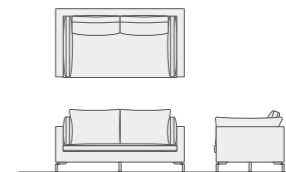

2P
W1700 D920 H780 SH370
Fabric ¥436,000 ~
Leather ¥719,000 ~