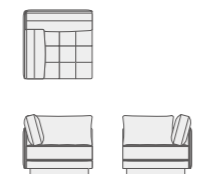

5units+Ottoman
W3770 D2650/910 H770 SH400
Fabric ¥1,119,000 ~
Leather ¥2,369,000 ~

3units
W3110 D910 H770 SH400
Fabric ¥638,000 ~
Leather ¥1,338,000 ~

2units+Ottoman
W2650 D910 H770 SH400
Fabric ¥521,000 ~
Leather ¥1,071,000 ~

2units
W1820 D910 H770 SH400
Fabric ¥444,000 ~
Leather ¥944,000 ~

Bold arm one unit
W1120 D910 H770 SH400
Fabric ¥230,000 ~
Leather ¥480,000 ~

Light arm one unit
W910 D910 H770 SH400
Fabric ¥222,000 ~
Leather ¥472,000 ~

Corner one unit
W910 D910 H770 SH400
Fabric ¥234,000 ~
Leather ¥534,000 ~

One unit
W870 D910 H770 SH400
Fabric ¥178,000 ~
Leather ¥378,000 ~

Ottoman
W870 D870 SH400
Fabric ¥121,000 ~
Leather ¥221,000 ~

sofa GARDEN ガーデン

□本体：布張り／革張り 脚：化粧板

ユニット型ソファの代表。ファブリックのコーディネートで色やテキスタイルを楽しむことができる。優しくどこか開放的なシルエットが遊び心を刺激する。

#Designed by Tomoyuki Matsuoka