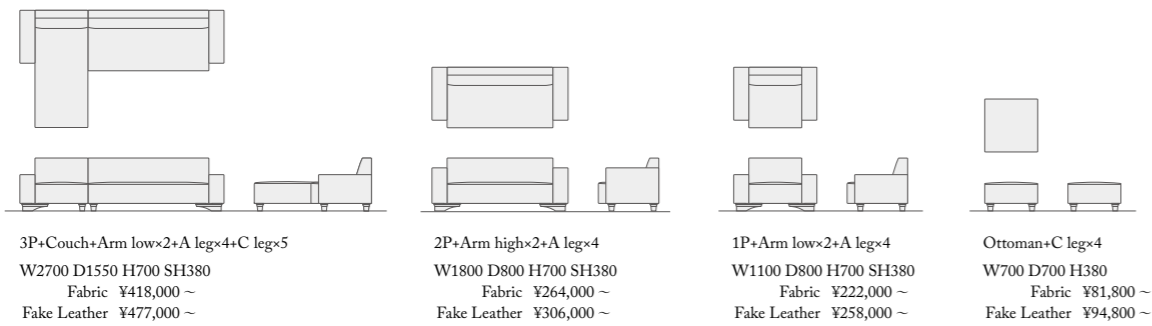

sofa DAL ダル

□本体：布カバーリング/フェイクレザーカバーリング 脚：ホワイトアッシュ無垢材/ウォールナット無垢材

ブロックソファの決定版。アームとカウチと本体を組み合わせていろんな形を楽しむことが出来る。白い脚が優しい印象。

#Designed by POLIS

New

sofa pp205 ビービー ニーマルゴ

□本体：ホワイトアッシュ無垢材・突板・オイルフィニッシュ/ウォールナット無垢材・突板・オイルフィニッシュ クッション：布カバーリング

どこかノスタルジックなフォルムが空間に安心感を与える POLIS シリーズの新作ソファ。ジョイント式の脚先(9.5cm)を取り外して、低座のソファとしても使用可能。その他、枕高のアームなど、実に緻密に計算された機能が満載。

#Designed by Go Noda