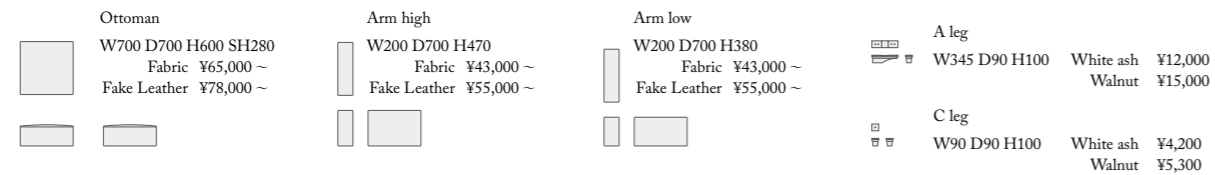

sofa DAL ダル

□本体：布カバーリング/フェイクレザーカバーリング 脚：ホワイトアッシュ無垢材/ウォールナット無垢材

ブロックソファの決定版。アームとカウチと本体を組み合わせていろんな形を楽しむことが出来る。白い脚が優しい印象。

#Designed by POLIS

New

sofa pp205 ビービー ニーマルゴ

□本体：ホワイトアッシュ無垢材・突板・オイルフィニッシュ/ウォールナット無垢材・突板・オイルフィニッシュ クッション：布カバーリング