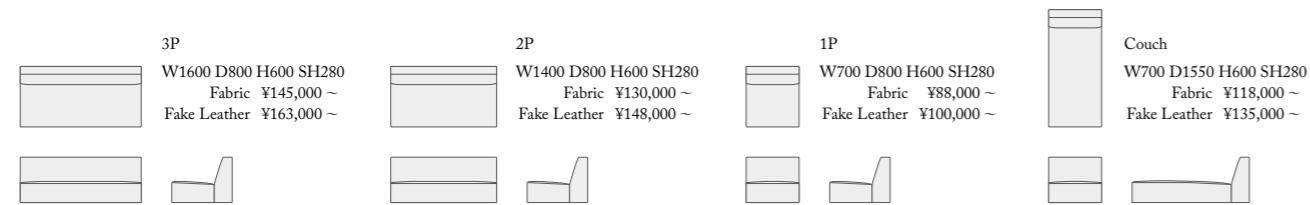

sofa DAL ダル

□本体：布カバーリング/フェイクレザーカバーリング 脚：ホワイトアッシュ無垢材/ウォールナット無垢材

ブロックソファの決定版。アームとカウチと本体を組み合わせていろんな形を楽しむことが出来る。白い脚が優しい印象。

#Designed by POLIS

New

sofa pp205 ビービー ニーマルゴ

□本体：ホワイトアッシュ無垢材・突板・オイルフィニッシュ/ウォールナット無垢材・突板・オイルフィニッシュ クッション：布カバーリング

どこかノスタルジックなフォルムが空間に安心感を与える POLIS シリーズの新作ソファ。ジョイント式の脚先(9.5cm)を取り外して、低座のソファとしても使用可能。その他、枕高のアームなど、実に緻密に計算された機能が満載。

#Designed by Go Noda