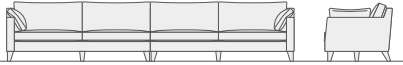

sofa UNION

ユニオン S=1/100

本体:布カバーリング/革カバーリング 脚:ウォールナット無垢材

One arm 3P × 2
W3800 D900 H770 SH400

One arm 3P + One arm couch
W2900 D1800/900 H770 SH400

3P
W2000 D900 H770 SH400

One arm 3P-L/R
W1900 D900 H770 SH400

2.5P
W1800 D900 H770 SH400

One arm 2.5P-L/R
W1700 D900 H770 SH400

2P
W1600 D900 H770 SH400

One arm 2P-L/R
W1500 D900 H770 SH400

1.5P
W1200 D900 H770 SH400

One arm couch-L/R
W1000 D1800 H770 SH400

1P
W900 D900 H770 SH400