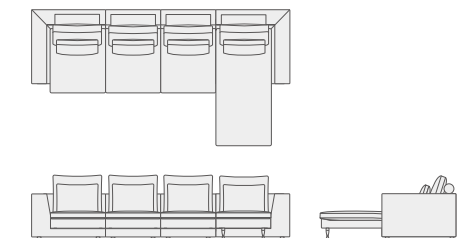

sofa RIPE

ライブ S=1/100

本体:布カバーリング/革カバーリング 脚:黒塗装 カウチ用脚:ジュラルミン削り出し

One arm+One arm lessx3+Corner
W3520 D1810/1100 H850 SH400

One arm+One arm lessx2 +One arm couch
W3420 D1800/1100 H850 SH400

2P
W1960 D1100 H850 SH400

One arm
W980 D1100 H850 SH400

One arm less
W730 D1100 H850 SH400

One arm couch
W980 D1800 H850 SH400

Ottoman
W730 D730 H400

Corner
W1080 D1080 H850 SH400