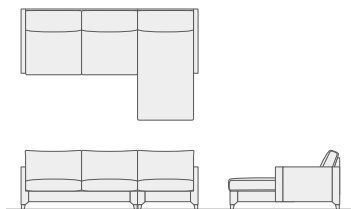

sofa PACIFIC

パシフィック S=1/100

本体：布カバーリング／革カバーリング 脚：ウォールナット無垢材

One arm 2P + One arm couch
W2340 D1470/870 H780 SH400

One arm couch
W800 D1470 H780 SH400

One arm 3P
W1840 D870 H780 SH400

One arm 2P
W1540 D870 H780 SH400

3P
W1900 D870 H780 SH400

2P
W1600 D870 H780 SH400

1P
W860 D870 H780 SH400

Ottoman
W680 D600 H400