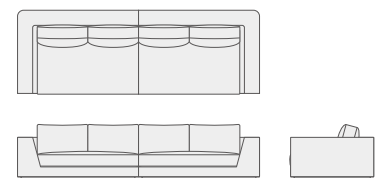

sofa BRAHMA

ブラフマ S=1/100

本体:布カバーリング/革カバーリング 脚:無垢材(ウォールナット/ホワイトアッシュ/白塗装/黒塗装)

One arm 2P
W1600 D1100 H740 SH380

1P
W1000 D1100 H740 SH380

Ottoman
W1000 D1100 H380

One arm 2P + Ottoman
W2600 D1100 H740 SH380

One arm 2P x 2
W3200 D1100 H740 SH380

One arm 2P x 2 + 1P + Ottoman+ Sofa back shelves
W4550 D2450/1100 H740 SH380