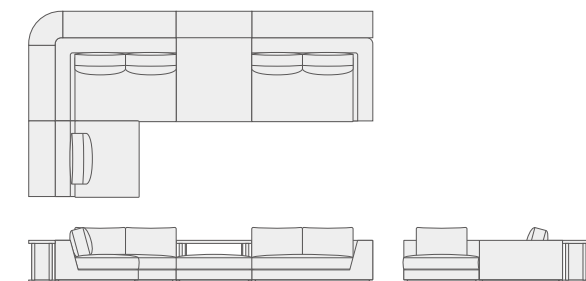

sofa BRAHMA

ブラフマ S=1/100

本体:布カバーリング/革カバーリング 脚:無垢材(ウォールナット/ホワイトアッシュ/白塗装/黒塗装)

One arm 2P
W1600 D1100 H740 SH380

1P
W1000 D1100 H740 SH380

Ottoman
W1000 D1100 H380

One arm 2P + Ottoman
W2600 D1100 H740 SH380

One arm 2P x 2
W3200 D1100 H740 SH380

One arm 2P x 2 + 1P + Ottoman+ Sofa back shelves
W4550 D2450/1100 H740 SH380