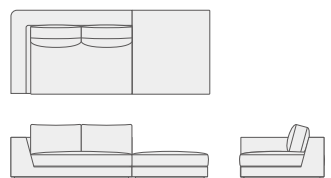

sofa BRAHMA

ブラフマ S=1/100

本体:布カバーリング/革カバーリング 脚:無垢材(ウォールナット/ホワイトアッシュ/白塗装/黒塗装)

One arm 2P
W1600 D1100 H740 SH380

1P
W1000 D1100 H740 SH380

Ottoman
W1000 D1100 H380

One arm 2P + Ottoman
W2600 D1100 H740 SH380

One arm 2P x 2
W3200 D1100 H740 SH380

One arm 2P x 2 + 1P + Ottoman+ Sofa back shelves
W4550 D2450/1100 H740 SH380