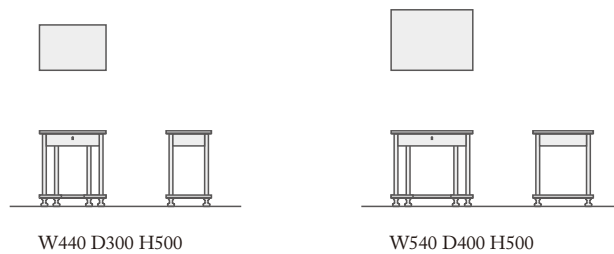

# side table RIPE

サイドテーブル ライプ S=1/50

本体：無垢材 仕上：ウレタン／オイル／ラッカー

**AREA**