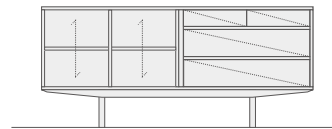

side board 百式

ヒヤクシキ S=1/50

本体：無垢材・突板 仕上：ウレタン／オイル／ラッカー

inside ex.1 + 3 drawers

inside ex.2 + 4 drawers

inside ex.3 + 4 drawers

inside standard

W1400 D450 H800