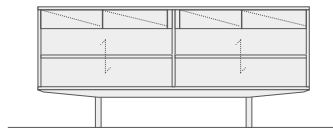

side board 百式

ヒヤクシキ S=1/50

本体：無垢材・突板 仕上：ウレタン／オイル／ラッカー

inside ex.1 + 3 drawers

inside ex.2 + 4 drawers

inside ex.3 + 4 drawers

inside standard

W1400 D450 H800