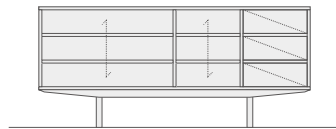

side board 百式

ヒヤクシキ S=1/50

本体：無垢材・突板 仕上：ウレタン／オイル／ラッカー

inside ex.1 + 3 drawers

inside ex.2 + 4 drawers

inside ex.3 + 4 drawers

inside standard

W1400 D450 H800