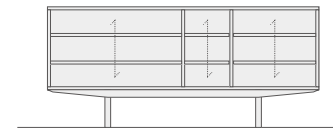

side board 百式

ヒヤクシキ S=1/50

本体：無垢材・突板 仕上：ウレタン／オイル／ラッカー

inside ex.1 + 3 drawers

inside ex.2 + 4 drawers

inside ex.3 + 4 drawers

inside standard

W1400 D450 H800