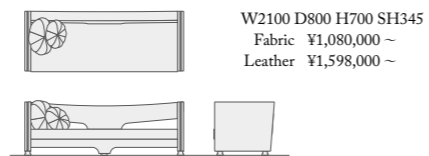

reading sofa RIPE リーディングソファ ライプ

□本体：布張り／革張り 脚：ウォールナット無垢材

中世の名工と現代のデザイナーが出会ったらこんな形になるのかもしれない。そんなコンセプトの下に製作されたソファ。部屋の隅よりも中央にコーディネートしたいデザインだ。

#Designed by Go Noda Design edited by Atsubisa Ikuta