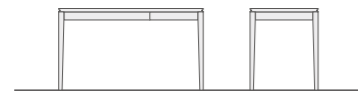

desk DAL デスク ダル

□本体：無垢材・突板 仕上：ウレタン

古代ギリシアの世界観から発想して作られた POLIS aqua シリーズより。シンプルなシルエットと複雑なディテールの曲面が、カルチャーミックスとしての美術観を生み出している。

#Designed by POLIS

850 2 drawers

W850 D600 H720
W1/P1 ¥146,000
W2/P2 ¥160,000

1275 2 drawers

W1275 D600 H720
W1/P1 ¥175,000
W2/P2 ¥192,000

desk side board DAL
デスク サイドボード ダル

W425 D600 H720
W1/P1 ¥141,000
W2/P2 ¥155,000

desk wagon DAL
デスク ワゴン ダル

W425 D600 H598
W1/P1 ¥137,000
W2/P2 ¥150,000

desk open wagon DAL
デスク オープンワゴン ダル