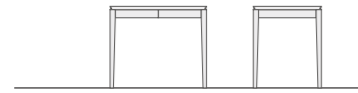

desk DAL デスク ダル

□本体：無垢材・突板 仕上：ウレタン

古代ギリシアの世界観から発想して作られた POLIS aqua シリーズより。シンプルなシルエットと複雑なディテールの曲面が、カルチャーミックスとしての美術観を生み出している。

#Designed by POLIS

850 2 drawers

W850 D600 H720
W1/P1 ¥146,000
W2/P2 ¥160,000

1275 2 drawers

W1275 D600 H720
W1/P1 ¥175,000
W2/P2 ¥192,000

desk side board DAL
デスク サイドボード ダル

W425 D600 H720
W1/P1 ¥141,000
W2/P2 ¥155,000

desk wagon DAL
デスク ワゴン ダル

W425 D600 H598
W1/P1 ¥137,000
W2/P2 ¥150,000

desk open wagon DAL
デスク オープンワゴン ダル