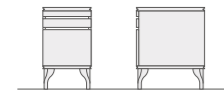

desk DAL デスク ダル

□本体：無垢材・突板 仕上：ウレタン

古代ギリシアの世界観から発想して作られた POLIS aqua シリーズより。シンプルなシルエットと複雑なディテールの曲面が、カルチャーミックスとしての美術観を生み出している。

#Designed by POLIS

850 2 drawers

W850 D600 H720
W1/P1 ¥146,000
W2/P2 ¥160,000

1275 2 drawers

W1275 D600 H720
W1/P1 ¥175,000
W2/P2 ¥192,000

desk side board DAL
デスク サイドボード ダル

W425 D600 H720
W1/P1 ¥141,000
W2/P2 ¥155,000

desk wagon DAL
デスク ワゴン ダル

W425 D600 H598
W1/P1 ¥137,000
W2/P2 ¥150,000

desk open wagon DAL
デスク オープンワゴン ダル