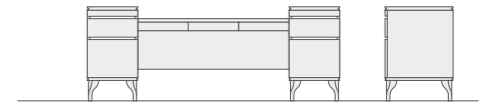

W1275 D600 H720
W1/P1 ¥175,000
W2/P2 ¥192,000

desk side board DAL
デスク サイドボード ダル

W425 D600 H720
W1/P1 ¥141,000
W2/P2 ¥155,000

desk wagon DAL
デスク ワゴン ダル

W425 D600 H598
W1/P1 ¥137,000
W2/P2 ¥150,000

desk open wagon DAL
デスク オープンワゴン ダル

W425 D600 H598
W1/P1 ¥82,000
W2/P2 ¥90,000

stately desk DAL ステートリー デスク ダル

W2050 D600 H800
W1/P1 ¥427,000
W2/P2 ¥470,000

Hanger shelf ハンガー シェルフ

□スチール真鍮古色塗装

様々な機能パーツを組み合わせて使うハンガーシェルフ。什器としての製作が多いが、最近ではホームユースの注文も多い。