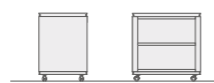

W1275 D600 H720
W1/P1 ¥175,000
W2/P2 ¥192,000

desk side board DAL
デスク サイドボード ダル

W425 D600 H720
W1/P1 ¥141,000
W2/P2 ¥155,000

desk wagon DAL
デスク ワゴン ダル

W425 D600 H598
W1/P1 ¥137,000
W2/P2 ¥150,000

desk open wagon DAL
デスク オープンワゴン ダル

W425 D600 H598
W1/P1 ¥82,000
W2/P2 ¥90,000

stately desk DAL ステートリー デスク ダル

W2050 D600 H800
W1/P1 ¥427,000
W2/P2 ¥470,000

Hanger shelf ハンガー シェルフ

□スチール真鍮古色塗装

様々な機能パーツを組み合わせて使うハンガーシェルフ。什器としての製作が多いが、最近ではホームユースの注文も多い。