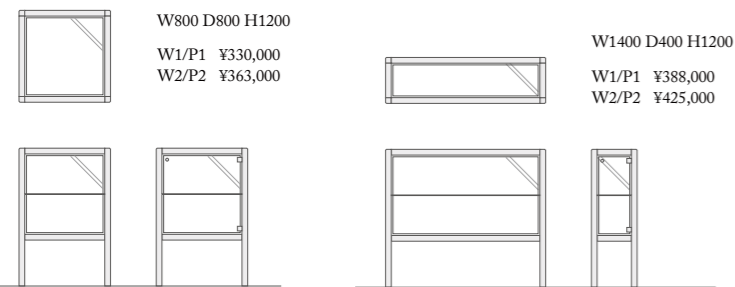

Curio case キュリオケース

□本体：無垢材 仕上：ウレタン/オイル

5面ガラス張りの飾り棚。縦に細長いものは多いが正立方体のプロダクトは少ない。大事なコレクションを心置きなく飾って欲しい。

#Designed by Atsubisa Ikuta

A-Desk & A-Wagon エー デスク& エー ワゴン

□本体：無垢材・突板 仕上：ウレタン/オイル

子供も大人も使える一生もののデスク。小学校入学時から、もちろん大人になっても、削り直しをしながら使って頂ける。何にもまさる贅沢だ。

#Designed by Go Noda

low shelf PACIFIC ローシェルフ パシフィック

□本体：無垢材・突板 仕上：ウレタン/オイル

湘南で生まれたローシェルフ。ざっくりとした形だが、ローアングルの見た目が思った以上の存在感を放つ。もちろん TV ボードとしても使用可能。

#Designed by Atsubisa Ikuta

A-BB エー ブックボード

□本体：突板 仕上：ウレタン/オイル

キャスター付きの大型ブックボード。どんなサイズでも製作可能なので、部屋に合わせて作ってみたい。

#Designed by AREA