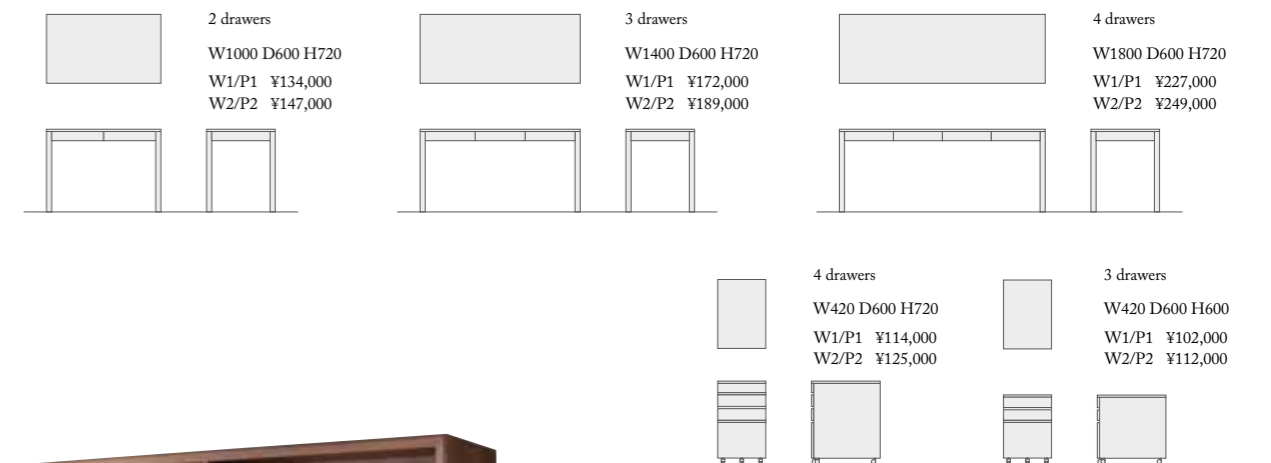

Curio case キュリオケース

□本体：無垢材 仕上：ウレタン/オイル

5面ガラス張りの飾り棚。縦に細長いものは多いが正立方体のプロダクトは少ない。大事なコレクションを心置きなく飾って欲しい。

#Designed by Atsubisa Ikuta

A-Desk & A-Wagon エー デスク& エー ワゴン

□本体：無垢材・突板 仕上：ウレタン/オイル

子供も大人も使える一生もののデスク。小学校入学時から、もちろん大人になっても、削り直しをしながら使って頂ける。何にもまさる贅沢だ。

#Designed by Go Noda

low shelf PACIFIC ローシェルフ パシフィック

□本体：無垢材・突板 仕上：ウレタン/オイル

湘南で生まれたローシェルフ。ざっくりとした形だが、ローアングルの見た目が思った以上の存在感を放つ。もちろん TV ボードとしても使用可能。

#Designed by Atsubisa Ikuta

A-BB エー ブックボード

□本体：突板 仕上：ウレタン/オイル

キャスター付きの大型ブックボード。どんなサイズでも製作可能なので、部屋に合わせて作ってみたい。

#Designed by AREA