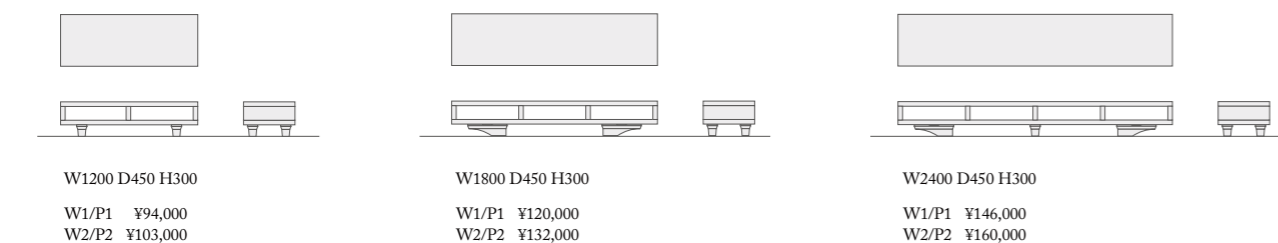

Curio case キュリオケース

□本体：無垢材 仕上：ウレタン/オイル

5面ガラス張りの飾り棚。縦に細長いものは多いが正立方体のプロダクトは少ない。大事なコレクションを心置きなく飾って欲しい。

#Designed by Atsubisa Ikuta

A-Desk & A-Wagon エー デスク& エー ワゴン

□本体：無垢材・突板 仕上：ウレタン/オイル

子供も大人も使える一生もののデスク。小学校入学時から、もちろん大人になっても、削り直しをしながら使って頂ける。何にもまさる贅沢だ。

#Designed by Go Noda

low shelf PACIFIC ローシェルフ パシフィック

□本体：無垢材・突板 仕上：ウレタン/オイル

湘南で生まれたローシェルフ。ざっくりとした形だが、ローアングルの見た目が思った以上の存在感を放つ。もちろん TV ボードとしても使用可能。

#Designed by Atsubisa Ikuta

A-BB エー ブックボード

□本体：突板 仕上：ウレタン/オイル