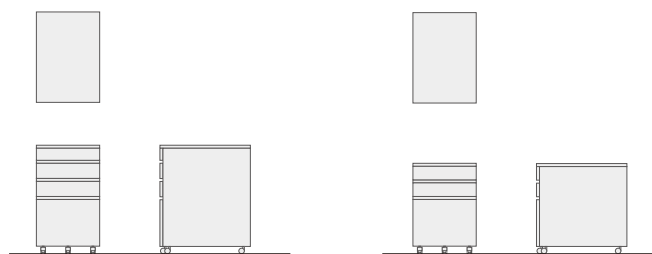

# A-Desk & A-Wagon

エー デスク&エー ワゴン S=1/50

本体:無垢材・突板 仕上:ウレタン/オイル

2 drawers  
W1000 D600 H720

3 drawers  
W1400 D600 H720

4 drawers  
W1800 D600 H720

4 drawers  
W420 D600 H720

3 drawers  
W420 D600 H600