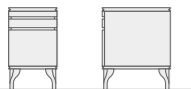

W1275 D600 H720
W1/P1 ¥178,000
W2/P2 ¥205,000

light desk DAL ライト デスク ダル

desk side board DAL
デスク サイドボード ダル

W425 D600 H720
W1/P1 ¥143,000
W2/P2 ¥163,000

desk wagon DAL
デスク ワゴン ダル

W425 D600 H598
W1/P1 ¥132,000
W2/P2 ¥143,000

desk open wagon DAL
デスク オープンワゴン ダル

W425 D600 H598
W1/P1 ¥89,000
W2/P2 ¥105,000

W1 [ホワイトアッシュ/オーク/ハードメープル] W2 [ブラックウォールナット/ブラックチェリー]
P1 [ホワイトアッシュホワイト色/ホワイトアッシュグレー色/ホワイトアッシュブラック色] P2 [ブラックウォールナットAREA色]

stately desk DAL ステートリー デスク ダル