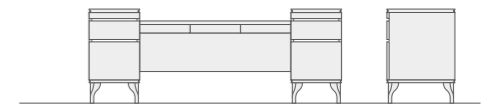

W1275 D600 H720
W1/P1 ¥178,000
W2/P2 ¥205,000

light desk DAL ライト デスク ダル

desk side board DAL
デスク サイドボード ダル

W425 D600 H720
W1/P1 ¥143,000
W2/P2 ¥163,000

desk wagon DAL
デスク ワゴン ダル

W425 D600 H598
W1/P1 ¥132,000
W2/P2 ¥143,000

desk open wagon DAL
デスク オープンワゴン ダル

W425 D600 H598
W1/P1 ¥89,000
W2/P2 ¥105,000

W1 [ホワイトアッシュ/オーク/ハードメープル] W2 [ブラックウォールナット/ブラックチェリー]
P1 [ホワイトアッシュホワイト色/ホワイトアッシュグレー色/ホワイトアッシュブラック色] P2 [ブラックウォールナットAREA色]

stately desk DAL ステートリー デスク ダル

W2050 D600 H800
W1/P1 ¥458,000
W2/P2 ¥498,000

Hanger shelf ハンガー シェルフ

□スチール真鍮古色塗装

様々な機能パーツを組み合わせて使うハンガーシェルフ。什器としての製作が多いが、最近ではホームユースの注文も多い。

#Designed by Atsubisa Ikuta

Frame W900 D400 H2020 ¥89,000
Bar ¥8,000
Hook ¥29,000
Plate ¥32,000