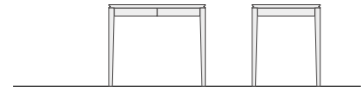

desk DAL デスク ダル

□本体：無垢材・突板 仕上：ウレタン

古代ギリシアの世界観から発想して作られた POLIS aqua シリーズより。シンプルなシルエットと複雑なディテールの曲面が、カルチャーミックスとしての美術観を生み出している。

#Designed by POLIS

850 2 drawers

W850 D600 H720
W1/P1 ¥147,000
W2/P2 ¥165,000

1275 2 drawers

W1275 D600 H720
W1/P1 ¥178,000
W2/P2 ¥205,000

light desk DAL ライト デスク ダル

desk side board DAL
デスク サイドボード ダル

W425 D600 H720
W1/P1 ¥143,000
W2/P2 ¥163,000

desk wagon DAL
デスク ワゴン ダル

W425 D600 H598
W1/P1 ¥132,000
W2/P2 ¥143,000