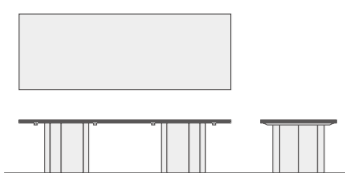

table A-T エー ティー

□天板：無垢材 脚：無垢材・突板 仕上：ウレタン/オイル

温かい触り心地があれば、無垢材テーブルに余計な装飾は不要。むしろ冷たいくらいシンプルなデザインがよい。無駄を一切排除することで強調される無垢材の質感。

table A-T 2800 Black walnut

table A-T 2800 エー ティー 2800

#Designed by AREA Design edited by Atsubisa Ikuta

W2800 D1000 H700
W1/P1 ¥764,000
W2/P2 ¥840,000

table A-T 40t エー ティー 40 ティー

#Designed by AREA

table A-T 40t Black cherry

	W1500 D800 H700 W1/P1 ¥246,000 W2/P2 ¥270,000
	W1600 D850 H700 W1/P1 ¥264,000 W2/P2 ¥290,000
	W1800 D850 H700 W1/P1 ¥291,000 W2/P2 ¥320,000
	W2100 D900 H700 W1/P1 ¥354,000 W2/P2 ¥389,000
	W2400 D1000 H700 W1/P1 ¥423,000 W2/P2 ¥465,000

table A-T 27t エー ティー 27 ティー

#Designed by AREA

W800 D800 H700
W1/P1 ¥135,000
W2/P2 ¥148,000

W1200 D600 H700
W1/P1 ¥141,000
W2/P2 ¥155,000

W1400 D800 H700
W1/P1 ¥181,000
W2/P2 ¥199,000

W1500 D800 H700
W1/P1 ¥190,000
W2/P2 ¥210,000

table A-T 27t White ash

天板木口面形状

table A-Tは、天板サイズ、テーブル高さの他、天板木口面形状と脚形状、取付け位置をお選びいただけます。その他の形状も対応いたします。お気軽にご相談ください。

脚形状