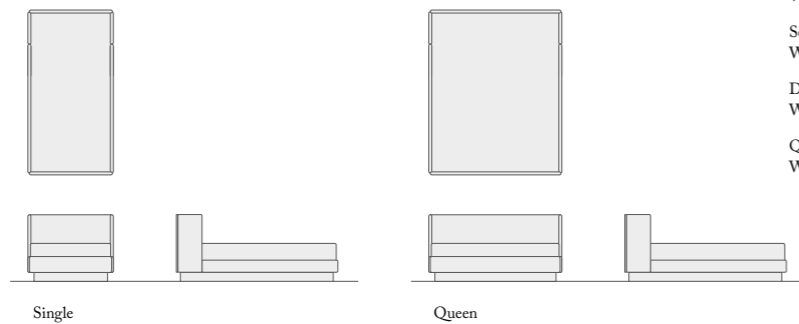

New  
bed GARDEN ガーデン

□本体：布張り／革張り 脚：化粧板

マットレスを包むフレームをソファのように張りぐるみで仕上げた意欲作。どこに触れても優しい当たりは、鉄や木のフレームでは得ることのできない安らぎを生み出す。より深く寝るためのベッドフレームだ。

#Designed by Tomoyuki Matsuoka

Single	W1130 D2050 H880	¥394,000 ~
Semi-double	W1350 D2050 H880	¥456,000 ~
Double	W1550 D2050 H880	¥518,000 ~
Queen	W1750 D2050 H880	¥592,000 ~

A-Bed next stage エー ベッド ネクストステージ

□本体：無垢材・突板 ヘッドボード：布張り／革張り  
仕上：ウレタン／オイル／鏡面磨き

ハイクオリティを求める人のために開発された、A ベッドの進化版。熟練の職人による手仕事で本部やパネルのディテールに現れる。パネルは石、本革、ファブリックなどの異素材でも製作可能。

#Designed by Atsubisa Ikuta

Single	W1400 D385 H1000	W1/P1 ¥328,000 ~	W2/P2 ¥353,000 ~
Semi-double	W2020 D385 H1000	W1/P1 ¥384,000 ~	W2/P2 ¥409,000 ~
Double	W2220 D385 H1000	W1/P1 ¥434,000 ~	W2/P2 ¥459,000 ~
Queen	W2440 D385 H1000	W1/P1 ¥505,000 ~	W2/P2 ¥530,000 ~
King	W2720 D385 H1000	W1/P1 ¥555,000 ~	W2/P2 ¥580,000 ~