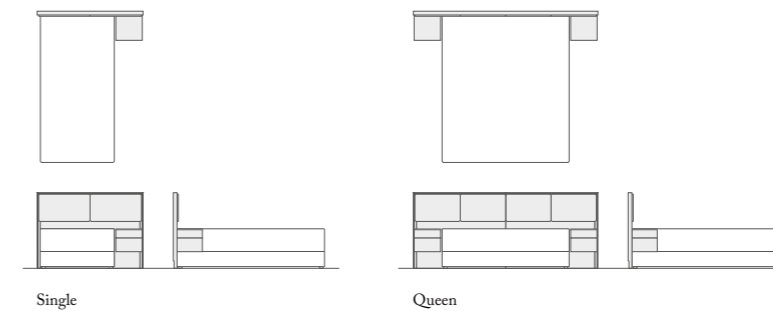

New  
bed GARDEN ガーデン

□本体：布張り／革張り 脚：化粧板

マットレスを包むフレームをソファのように張りぐるみで仕上げた意欲作。どこに触れても優しい当たりは、鉄や木のフレームでは得ることのできない安らぎを生み出す。より深く寝るためのベッドフレームだ。

#Designed by Tomoyuki Matsuoka

Single	W1130 D2050 H880	¥394,000 ~
Semi-double	W1350 D2050 H880	¥456,000 ~
Double	W1550 D2050 H880	¥518,000 ~
Queen	W1750 D2050 H880	¥592,000 ~

A-Bed next stage エー ベッド ネクストステージ

□本体：無垢材・突板 ヘッドボード：布張り／革張り  
仕上：ウレタン／オイル／鏡面磨き

ハイクオリティを求める人のために開発された、A ベッドの進化版。熟練の職人による手仕事で本部やパネルのディテールに現れる。パネルは石、本革、ファブリックなどの異素材でも製作可能。

#Designed by Atsubisa Ikuta

Single	W1400 D385 H1000	W1/P1 ¥328,000 ~	W2/P2 ¥353,000 ~
Semi-double	W2020 D385 H1000	W1/P1 ¥384,000 ~	W2/P2 ¥409,000 ~
Double	W2220 D385 H1000	W1/P1 ¥434,000 ~	W2/P2 ¥459,000 ~
Queen	W2440 D385 H1000	W1/P1 ¥505,000 ~	W2/P2 ¥530,000 ~
King	W2720 D385 H1000	W1/P1 ¥555,000 ~	W2/P2 ¥580,000 ~