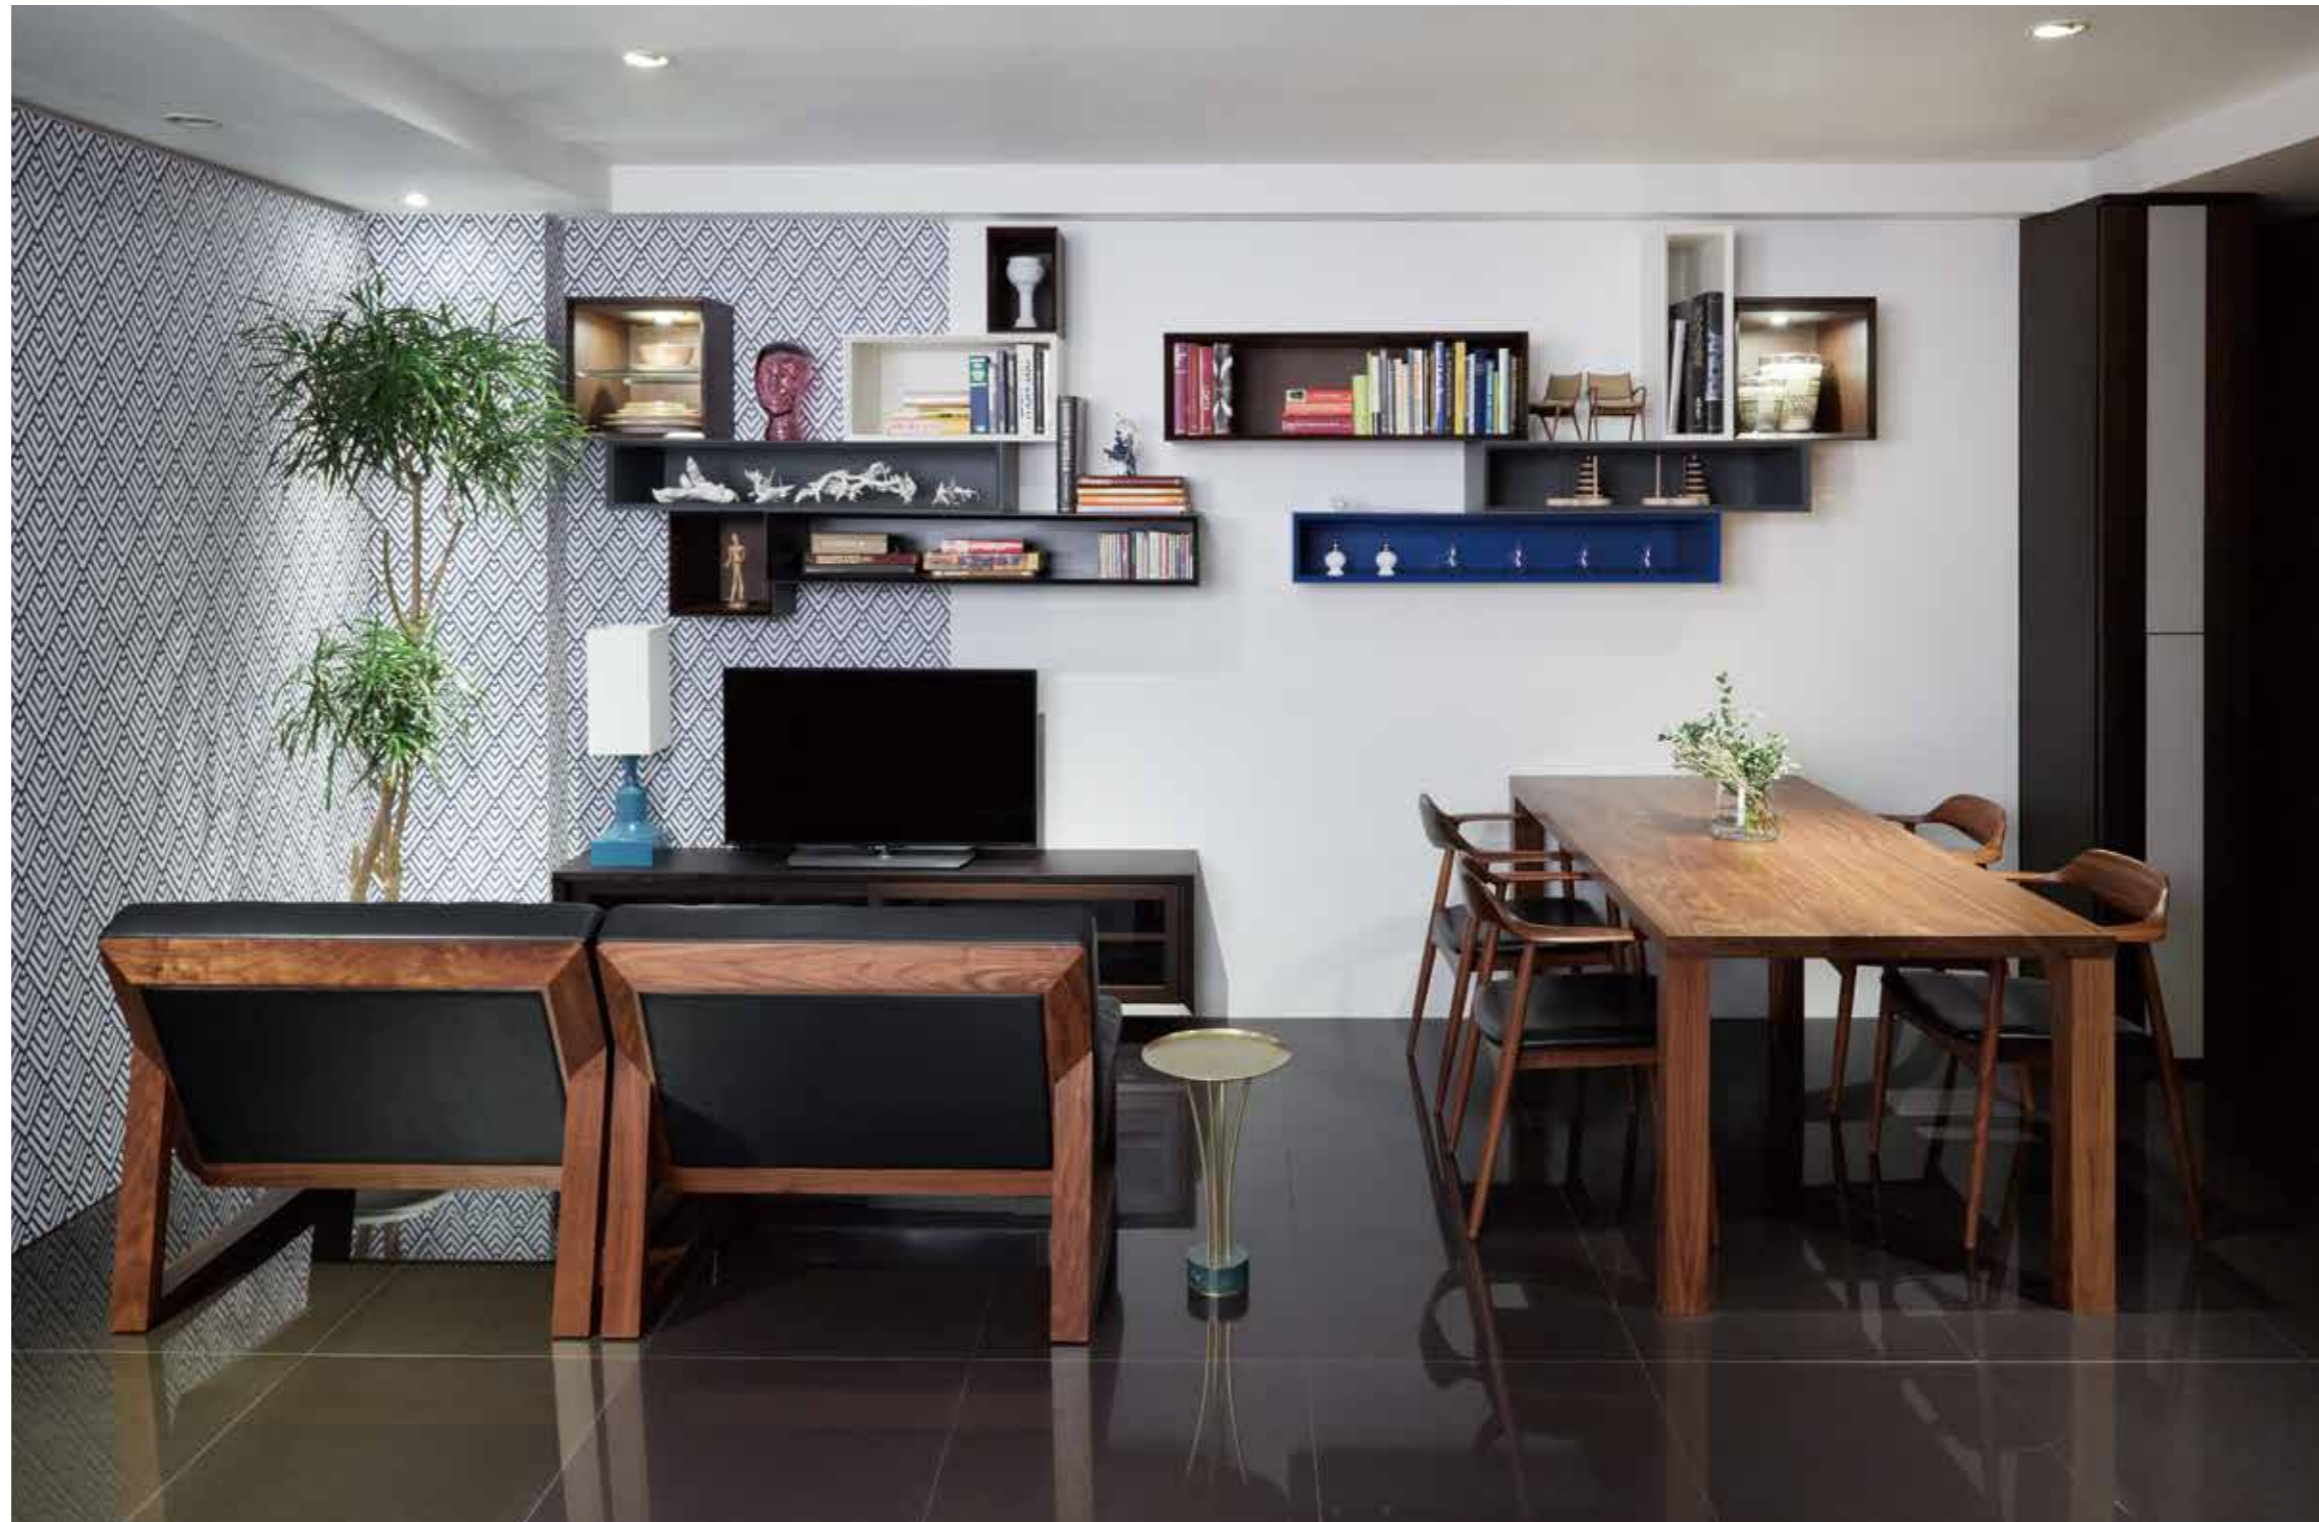

New

A-FIX SYSTEM GLAM グラム

W4290 D450 H2350 ¥1,390,000 ※参考価格

□本体：ウォールナット無垢材・突板 仕上：ウレタン

パターン別のボックスを壁に配置する新感覚の壁面収納。それぞれの空間やライフスタイルに合わせて構成を考えたい。色の選択も自由自在。壁のクロスも含めて、その組み合わせは多岐にわたる。

#Designed by Go Noda

A-FIX SYSTEM Open shelf オープンシェルフ

W1854 D1670 H2800 ¥960,000 ※参考価格

□本体：ウォールナット無垢材・突板 仕上：ウレタン

例えば、玄関からのアプローチをオープンシェルフで囲む。高級レストランのキャットウォークによく見られる手法を自宅で楽しむ。

#Designed by AREA